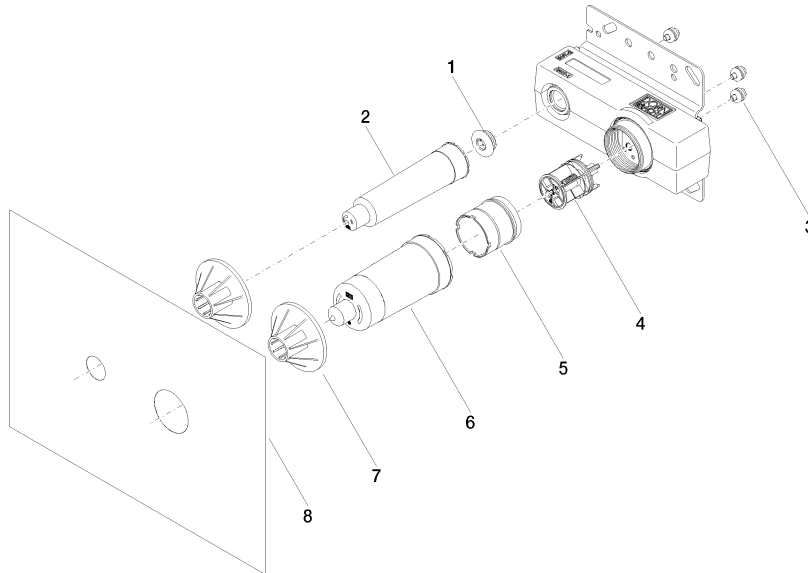

EDITION PRO Mitigeur monocommande mural à encastrer mitigeur à droite -

35 870 970 90

- laiton résistant à la dézincification, sans plomb
- 2x raccord filetage mâle 1/2"
- 1x sortie filetage femelle 1/2" pour sortie murale
- 1x sortie filetage femelle 1/2"
- 2x chape de protection gros-œuvre
- manchette étanche
- isolation phonique
- entraxe 100 mm

EDITION PRO Mitigeur monocommande mural à encastrer mitigeur à droite -

35 870 970 90

Certificats

ACS_21 ACC LY 141.

Liste des pièces de rechange

| N° | Article Numéro | Désignation | Fréquence de montage | Délai de livraison |
|----|--------------------|------------------|----------------------|--------------------|
| 1 | 04 31 20 006 00 90 | bonde de fond | 1 | 2 |
| 2 | 09 21 02 182 90 | capuchon | 1 | 2 |
| 3 | 90 23 01 091 00 90 | set | 3 | 2 |
| 4 | 90 31 20 107 00 90 | bonde de fond | 1 | 2 |
| 5 | 90 17 01 238 00 90 | douille | 1 | 2 |
| 6 | 09 21 02 182 90 | capuchon | 1 | 2 |
| 7 | 90 23 01 174 00 90 | douille | 2 | 2 |
| 8 | 04 14 03 074 01 90 | kit de garniture | 1 | 2 |