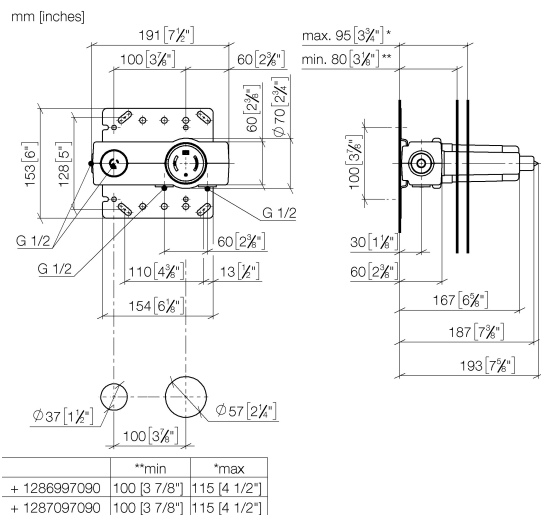

EDITION PRO Mitigeur monocommande mural à encastrer mitigeur à droite -

35 870 970 90

- laiton résistant à la dézincification, sans plomb
- 2x raccord filetage mâle 1/2"
- 1x sortie filetage femelle 1/2" pour sortie murale
- 1x sortie filetage femelle 1/2"
- 2x chape de protection gros-œuvre
- manchette étanche
- isolation phonique
- entraxe 100 mm

EDITION PRO Mitigeur monocommande mural à encastrer mitigeur à droite -

35 870 970 90

Certificats

ACS_21 ACC LY 141.

Liste des pièces de rechange

| N° | Article Numéro | Désignation | Fréquence de montage | Délai de livraison |
|----|--------------------|------------------|----------------------|--------------------|
| 1 | 04 31 20 006 00 90 | bonde de fond | 1 | 2 |
| 2 | 09 21 02 182 90 | capuchon | 1 | 2 |
| 3 | 90 23 01 091 00 90 | set | 3 | 2 |
| 4 | 90 31 20 107 00 90 | bonde de fond | 1 | 2 |
| 5 | 90 17 01 238 00 90 | douille | 1 | 2 |
| 6 | 09 21 02 182 90 | capuchon | 1 | 2 |
| 7 | 90 23 01 174 00 90 | douille | 2 | 2 |
| 8 | 04 14 03 074 01 90 | kit de garniture | 1 | 2 |